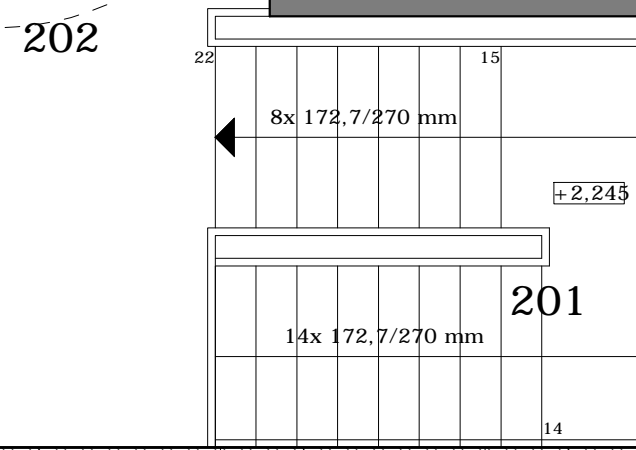

STÁVAJÍCÍ OKNA - UZAMČENÁ

LEGENDA MÍSTNOSTÍ:
LABORATOŘ BSL2 A BSL3, ČZU

LABORATOŘ	OZN. MÍST.	ÚČEL MÍSTNOSTI	PLOCHA m ²
BSL2	2.01	LABORATOŘ BSL2	31.45
	2.02	UMÝVÁRNA	15.74
	2.03	IVC MÍSTNOST	4.37
	2.04	IVC MÍSTNOST	4.37
	2.05	PŘÍPRAVNA	14.85
	2.06	ŠATNA	3.90
BSL3	2.07	LABORATOŘ BSL3	24.97
	2.08	IVC MÍSTNOST	4.50
	2.09	VSTUP - FILTR	2.45
	2.10	SPRCHA	1.44
	2.11	VÝSTUP - FILTR	3.15
	2.12	CHODBA	26.04
CELKOVÁ PLOCHA			137.0

NOVÉ PEVNÉ ZASKLENÍ

1:50 0 mm 2 500 5 000 7 500