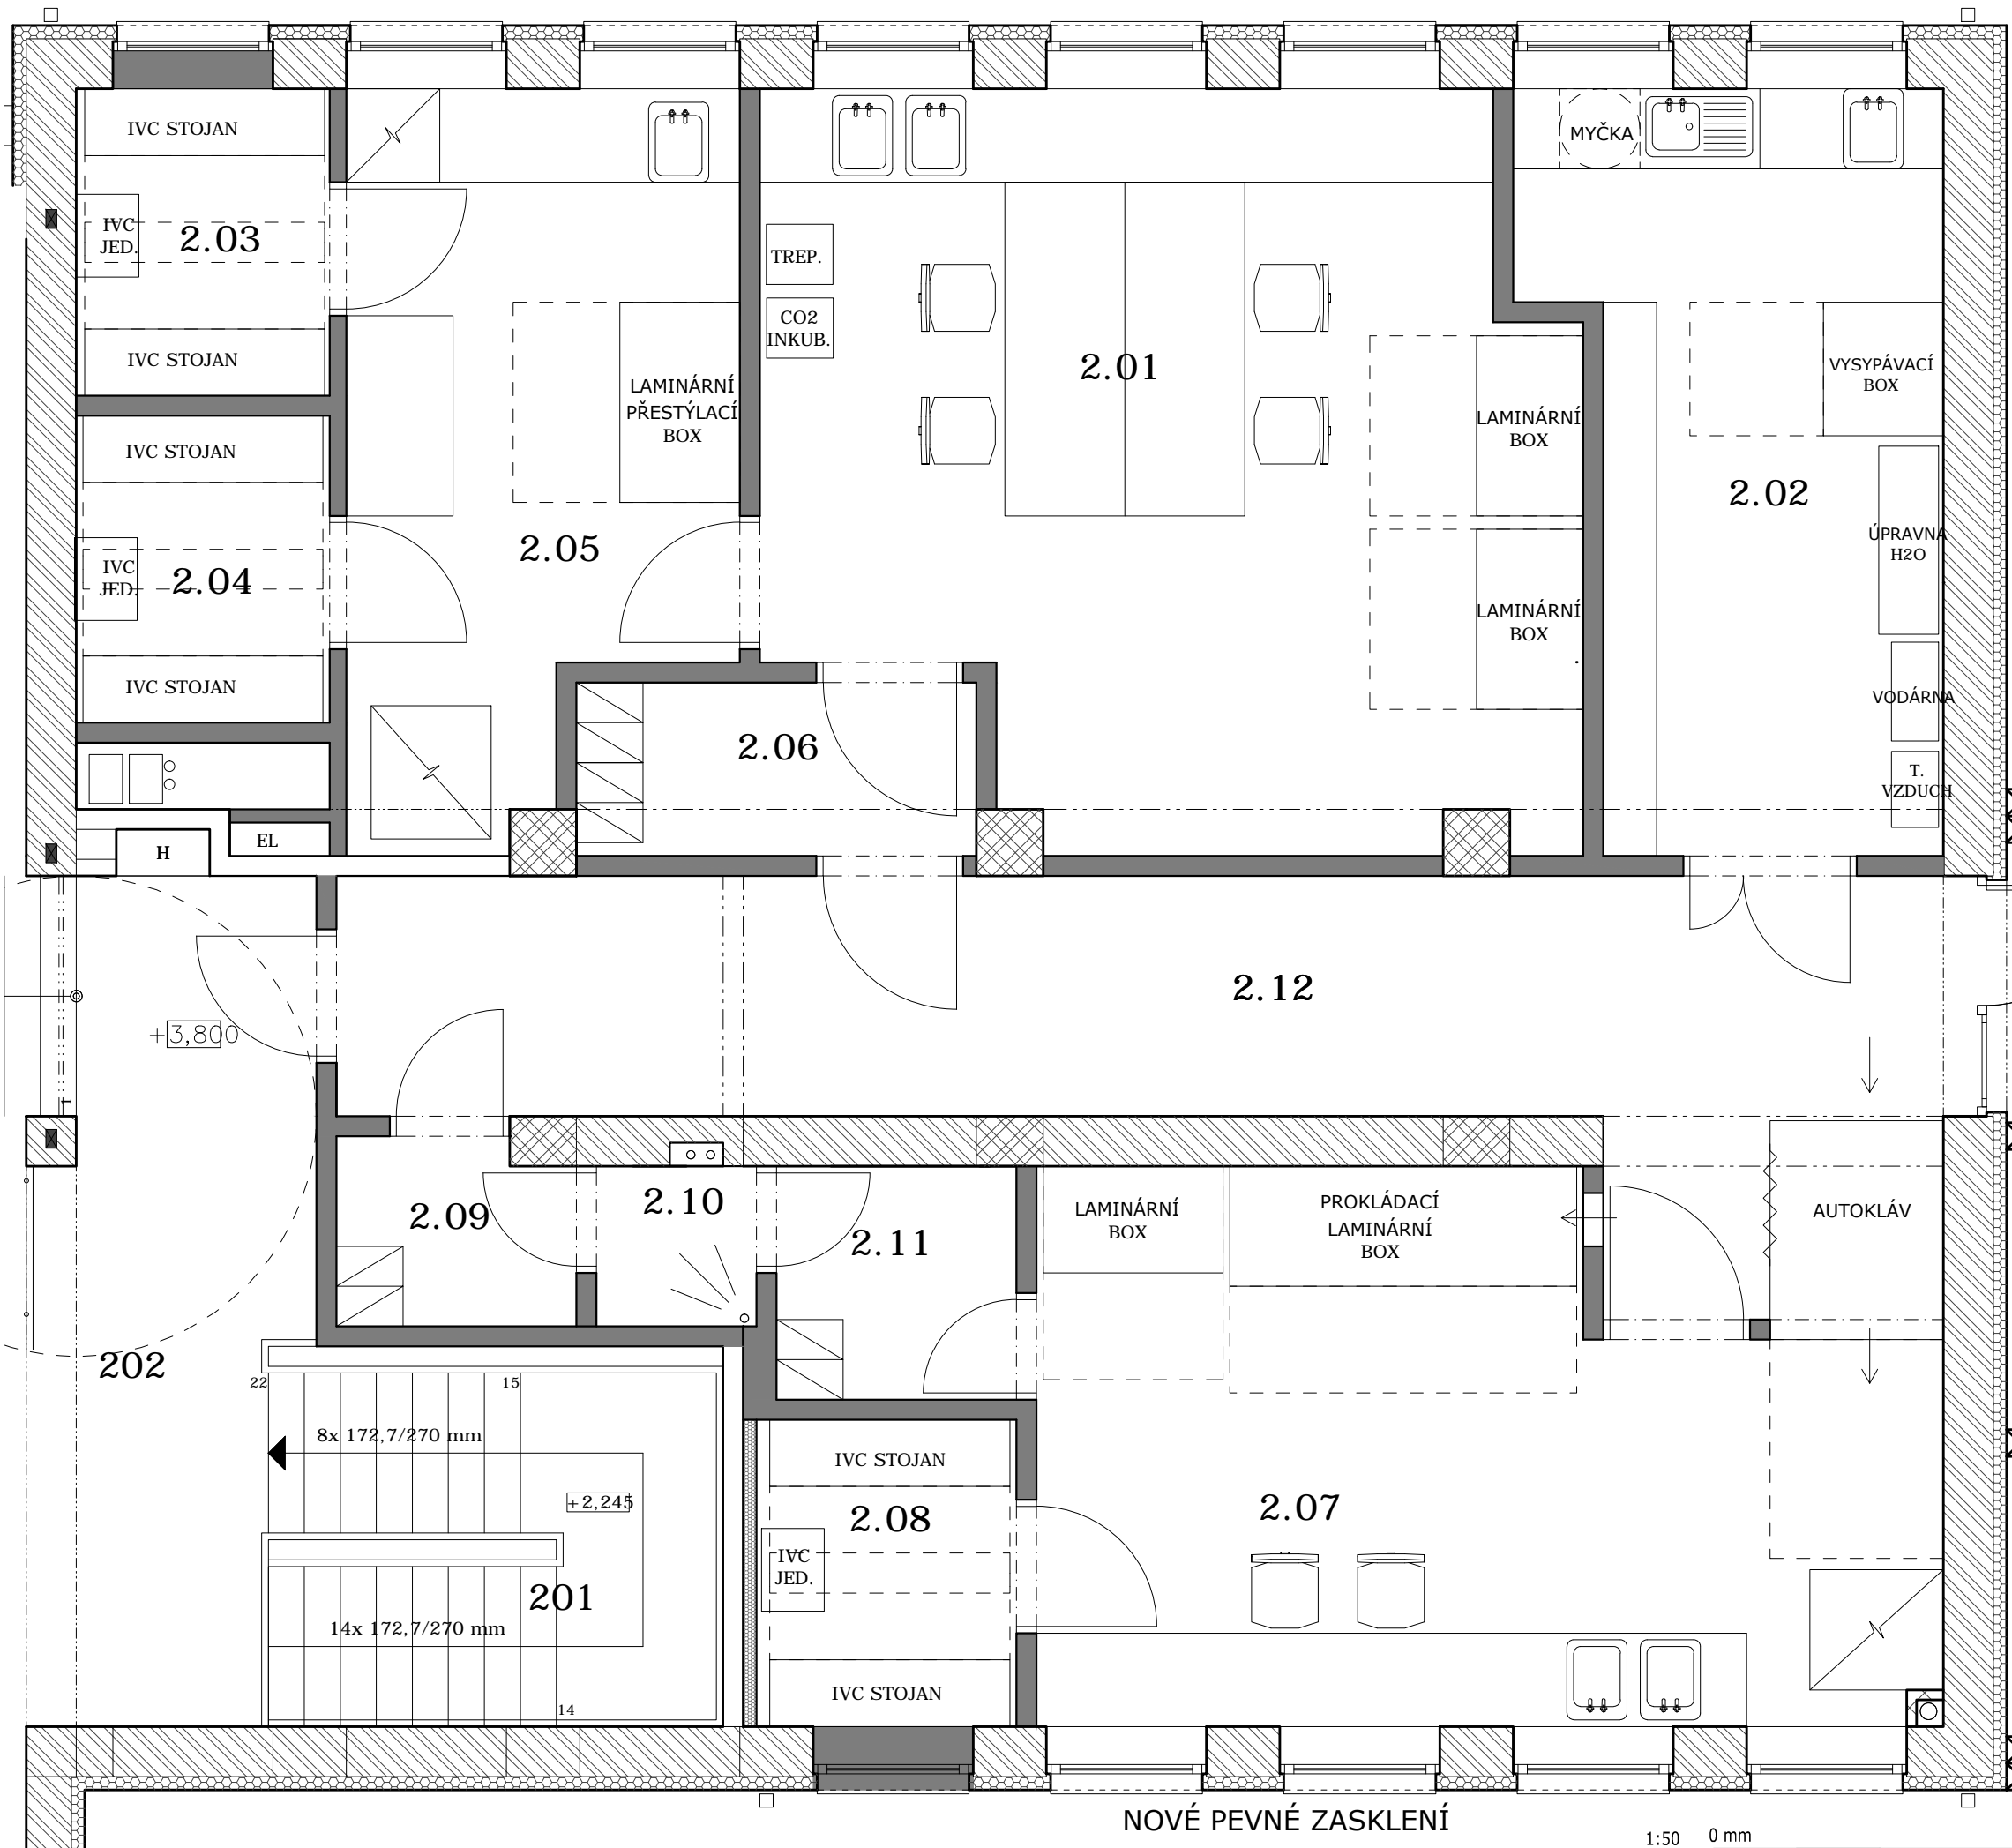

STÁVAJÍCÍ OKNA - UZAMČENÁ

LEGENDA MÍSTNOSTÍ:
LABORATOŘ BSL2 A BSL3, ČZU

LABORATOŘ	OZN. MÍST.	ÚČEL MÍSTNOSTI	PLOCHA m ²
BSL2	2.01	LABORATOŘ BSL2	31.45
	2.02	UMÝVÁRNA	15.74
	2.03	IVC MÍSTNOST	4.37
	2.04	IVC MÍSTNOST	4.37
	2.05	PŘÍPRAVNA	14.85
	2.06	ŠATNA	3.90
BSL3	2.07	LABORATOŘ BSL3	24.97
	2.08	IVC MÍSTNOST	4.50
	2.09	VSTUP - FILTR	2.45
	2.10	SPRCHA	1.44
	2.11	VÝSTUP - FILTR	3.15
	2.12	CHODBA	26.04
CELKOVÁ PLOCHA			137.0

FAPPZ - PAVILON VETERINÁRNÍCH DISCIPLÍN

STUDIE PROVEDITELNOSTI A HRUBÝ ODHAD NÁKLADŮ LABORATOŘÍ BSL2 A BSL3

NÁZEV VÝKRESU				FORMÁT
STUDIE LABORATOŘÍ				2 x A4
PŮDORYS - VARIANTA E3				MĚŘÍTKO
				1:50
AKCE				DATUM
ČZUV - - - S001 - D - 102				11/2021
				REVIZE
				00

NOVÉ PEVNÉ ZASKLENÍ

1:50 0 mm 2 500 5 000 7 500