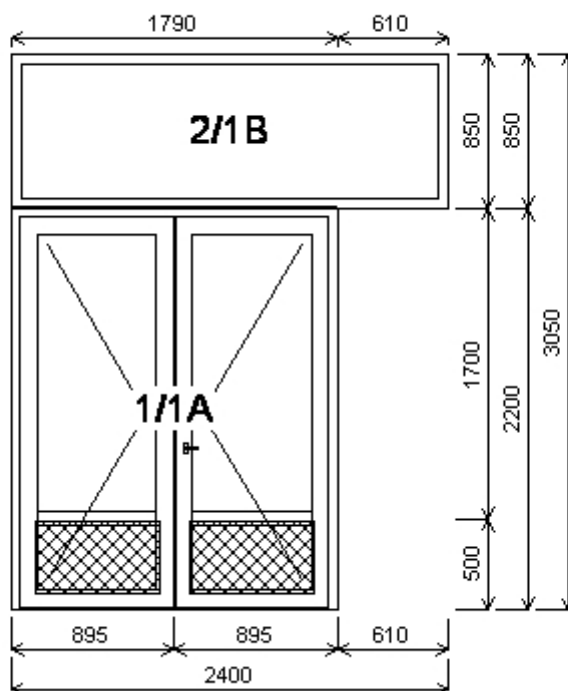

**Položka: 1****Rozměr rámu: 2400,0 x 3050,0 mm****Stavební otvor: 2420,0 x****3070,0 mm**

Pozice: 1A 1790,0x2200,0 mm 1 ks  
 Základní cena: Dvojdílné vchodové dveře  
 Barva (ext/int): A40  
 Sklo: XP111 Hladká výplň ALU  
 S24F4 - 16-PT4 + Arg Float  
 - 16SW - Planibel Top + Argon U=1.1  
 Rám: Rám 69mm  
 Práh: AR2601  
 Stulp: R2308  
 Křídlo: Křídlo dveřní 96/75mm  
 Pevné příčky: Sloupek 67/75mm  
 Klika: Verona bílá KxK šš  
 Doplnky: vodorovné madlo

celkem  
 Spoje: ZM3312 Spoj neviditelný

**Položka: 2****Rozměr rámu: 2770,0 x 3000,0 mm****Stavební otvor: 2790,0 x****3020,0 mm**

Pozice: 2A 1740,0x3000,0 mm 1 ks  
 Základní cena: Trojdílné vchodové dveře s poutcem  
 Barva (ext/int): A40  
 Sklo: XP111 Hladká výplň ALU  
 S24F4 - 16-PT4 + Arg Float  
 - 16SW - Planibel Top + Argon U=1.1  
 S24F4 - 16-PT4 + Arg Float - 16SW - Planibel Top + Argon U=1.1  
 Rám: Rám 69mm  
 Práh: AR2601  
 Kampfer: Sloupek 75/75mm  
 Stulp AB: R2308  
 Křídlo: Křídlo 96/75mm VEN  
 FIX  
 Pevné příčky: Sloupek 67/75mm  
 Klika: Verona bílá KxK šš  
 Zazdívací lišta

**Položka: 4**

**Rozměr rámu: 2770,0 x 3000,0 mm**

**Stavební otvor: 2790,0 x**

**3020,0 mm**

**3020,0 mm**

Pozice: 4A 1740,0x3000,0 mm 1 ks  
Základní cena: Trojdílné vchodové dveře s poutcem  
Barva (ext/int): A40  
Sklo: XP111 Hladká výplň ALU  
S24F4 - 16-PT4 + Arg Float  
- 16SW - Planibel Top + Argon U=1.1  
S24F4 - 16-PT4 + Arg Float - 16SW - Planibel Top + Argon U=1.1  
Rám: Rám 69mm  
Práh: AR2601  
Kampfer: Sloupek 75/75mm  
Stulp AB: R2308  
Křídlo: Křídlo 96/75mm VEN  
FIX  
Pevné příčky: Sloupek 67/75mm  
Klika: Verona bílá KxK šš  
Zazdívací lišta