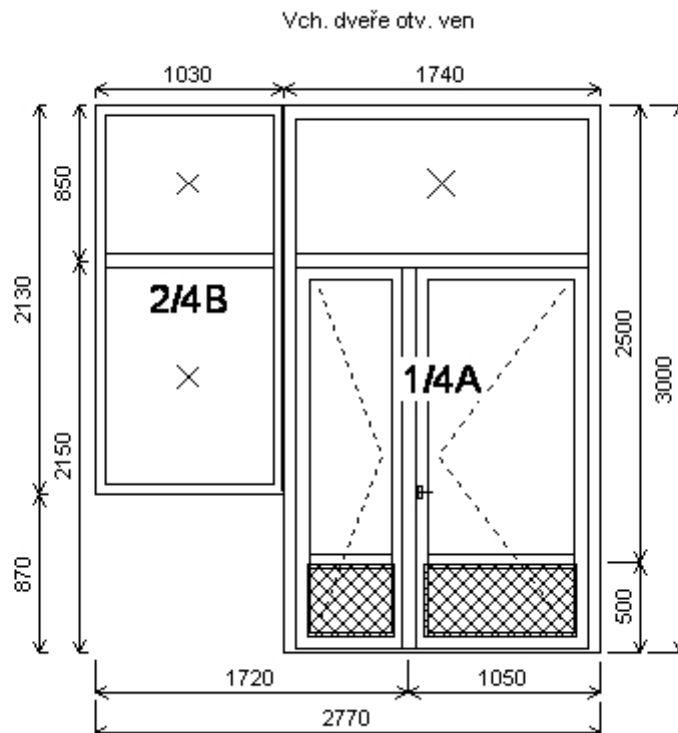

**Položka: 1****Rozměr rámu: 2400,0 x 3050,0 mm****Stavební otvor: 2420,0 x****3070,0 mm**

Pozice: 1A 1790,0x2200,0 mm 1 ks  
 Základní cena: Dvojdílné vchodové dveře  
 Barva (ext/int): A40  
 Sklo: XP111 Hladká výplň ALU  
 S24F4 - 16-PT4 + Arg Float  
 - 16SW - Planibel Top + Argon U=1.1  
 Rám: Rám 69mm  
 Práh: AR2601  
 Stulp: R2308  
 Křídlo: Křídlo dveřní 96/75mm  
 Pevné příčky: Sloupek 67/75mm  
 Klika: Verona bílá KxK šš  
 Doplnky: vodorovné madlo

---

celkem  
 ZM3312 Spoj neviditelný  
 Spoje:

**Položka: 3****Rozměr rámu: 2770,0 x 3000,0 mm****Stavební otvor: 2790,0 x****3020,0 mm**

Vch. dveře otv. ven

Pozice: 3A 1740,0x3000,0 mm 1 ks  
 Základní cena: Trojdílné vchodové dveře s poutcem  
 Barva (ext/int): A40  
 Sklo: XP111 Hladká výplň ALU  
 S44 Pirogel EI 30 S 44  
 Pirogel EI30  
 S44 Pirogel EI 30 S 44  
 Pirogel EI30  
 Rám: Rám 69mm  
 Práh: AR2601  
 Kampfer: Sloupek 75/75mm  
 Stulp AB: R2308  
 Křídlo: Křídlo 96/75mm VEN  
 FIX  
 Pevné příčky: Sloupek 67/75mm  
 Klika: Verona bílá KxK šš  
 Zazdívací lišta

**Položka: 4**

**Rozměr rámu: 2770,0 x 3000,0 mm**

**Stavební otvor: 2790,0 x**

**3020,0 mm**

**3020,0 mm**

Pozice: 4A 1740,0x3000,0 mm 1 ks  
Základní cena: Trojdílné vchodové dveře s poutcem  
Barva (ext/int): A40  
Sklo: XP111 Hladká výplň ALU  
S24F4 - 16-PT4 + Arg Float  
- 16SW - Planibel Top + Argon U=1.1  
S24F4 - 16-PT4 + Arg Float - 16SW - Planibel Top + Argon U=1.1  
Rám: Rám 69mm  
Práh: AR2601  
Kampfer: Sloupek 75/75mm  
Stulp AB: R2308  
Křídlo: Křídlo 96/75mm VEN  
FIX  
Pevné příčky: Sloupek 67/75mm  
Klika: Verona bílá KxK šš  
Zazdívací lišta