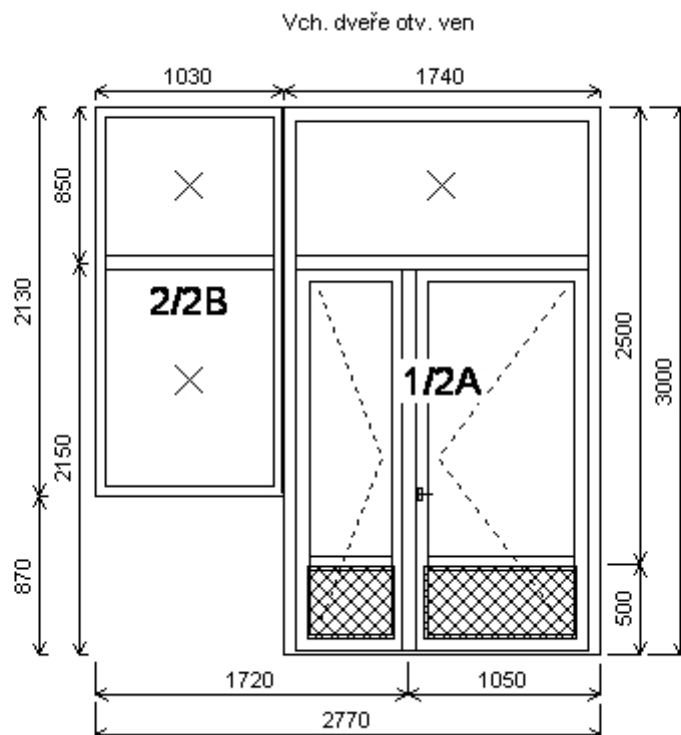

**Položka: 1****Rozměr rámu: 2400,0 x 3050,0 mm****Stavební otvor: 2420,0 x****3070,0 mm**

Pozice: 1A 1790,0x2200,0 mm 1 ks  
 Základní cena: Dvojdílné vchodové dveře  
 Barva (ext/int): A40  
 Sklo: XP111 Hladká výplň ALU  
 S24F4 - 16-PT4 + Arg Float  
 - 16SW - Planibel Top + Argon U=1.1  
 Rám: Rám 69mm  
 Práh: AR2601  
 Stulp: R2308  
 Křídlo: Křídlo dveřní 96/75mm  
 Pevné příčky: Sloupek 67/75mm  
 Klika: Verona bílá KxK šš  
 Doplnky: vodorovné madlo

celkem  
 Spoje: ZM3312 Spoj neviditelný

**Položka: 2****Rozměr rámu: 2770,0 x 3000,0 mm****Stavební otvor: 2790,0 x****3020,0 mm**

Pozice: 2A 1740,0x3000,0 mm 1 ks  
 Základní cena: Trojdílné vchodové dveře s poutcem  
 Barva (ext/int): A40  
 Sklo: XP111 Hladká výplň ALU  
 S24F4 - 16-PT4 + Arg Float  
 - 16SW - Planibel Top + Argon U=1.1  
 S24F4 - 16-PT4 + Arg Float - 16SW - Planibel Top + Argon U=1.1  
 Rám: Rám 69mm  
 Práh: AR2601  
 Kampfer: Sloupek 75/75mm  
 Stulp AB: R2308  
 Křídlo: Křídlo 96/75mm VEN  
 FIX  
 Pevné příčky: Sloupek 67/75mm  
 Klika: Verona bílá KxK šš  
 Zazdívací lišta

**Položka: 4**

**Rozměr rámu: 2770,0 x 3000,0 mm**

**Stavební otvor: 2790,0 x**

**3020,0 mm**

**3020,0 mm**

Pozice: 4A 1740,0x3000,0 mm 1 ks  
Základní cena: Trojdílné vchodové dveře s poutcem  
Barva (ext/int): A40  
Sklo: XP111 Hladká výplň ALU  
S24F4 - 16-PT4 + Arg Float  
- 16SW - Planibel Top + Argon U=1.1  
S24F4 - 16-PT4 + Arg Float - 16SW - Planibel Top + Argon U=1.1  
Rám: Rám 69mm  
Práh: AR2601  
Kampfer: Sloupek 75/75mm  
Stulp AB: R2308  
Křídlo: Křídlo 96/75mm VEN  
FIX  
Pevné příčky: Sloupek 67/75mm  
Klika: Verona bílá KxK šš  
Zazdívací lišta