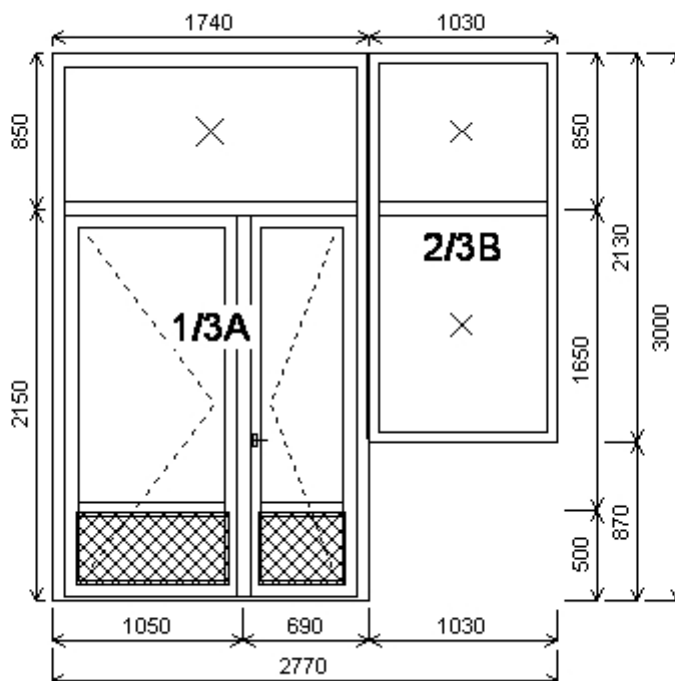

**Položka: 1****Rozměr rámu: 2400,0 x 3050,0 mm****Stavební otvor: 2420,0 x****3070,0 mm**

Pozice: 1A 1790,0x2200,0 mm 1 ks  
 Základní cena: Dvojdílné vchodové dveře  
 Barva (ext/int): A40  
 Sklo: XP111 Hladká výplň ALU  
 S24F4 - 16-PT4 + Arg Float  
 - 16SW - Planibel Top + Argon U=1.1  
 Rám: Rám 69mm  
 Práh: AR2601  
 Stulp: R2308  
 Křídlo: Křídlo dveřní 96/75mm  
 Pevné příčky: Sloupek 67/75mm  
 Klika: Verona bílá KxK šš  
 Doplnky: vodorovné madlo

---

celkem  
 ZM3312 Spoj neviditelný  
 Spoje:

**Položka: 3****Rozměr rámu: 2770,0 x 3000,0 mm****Stavební otvor: 2790,0 x****3020,0 mm**

Vch. dveře otv. ven

Pozice: 3A 1740,0x3000,0 mm 1 ks  
 Základní cena: Trojdílné vchodové dveře s poutcem  
 Barva (ext/int): A40  
 Sklo: XP111 Hladká výplň ALU  
 S44 Pirogel EI 30 S 44  
 Pirogel EI30  
 S44 Pirogel EI 30 S 44  
 Pirogel EI30  
 Rám: Rám 69mm  
 Práh: AR2601  
 Kampfer: Sloupek 75/75mm  
 Stulp AB: R2308  
 Křídlo: Křídlo 96/75mm VEN  
 FIX  
 Pevné příčky: Sloupek 67/75mm  
 Klika: Verona bílá KxK šš  
 Zazdívací lišta

**Položka: 4**

**Rozměr rámu: 2770,0 x 3000,0 mm**

**Stavební otvor: 2790,0 x**

**3020,0 mm**

**3020,0 mm**

Pozice: 4A 1740,0x3000,0 mm 1 ks  
Základní cena: Trojdílné vchodové dveře s poutcem  
Barva (ext/int): A40  
Sklo: XP111 Hladká výplň ALU  
S24F4 - 16-PT4 + Arg Float  
- 16SW - Planibel Top + Argon U=1.1  
S24F4 - 16-PT4 + Arg Float - 16SW - Planibel Top + Argon U=1.1  
Rám: Rám 69mm  
Práh: AR2601  
Kampfer: Sloupek 75/75mm  
Stulp AB: R2308  
Křídlo: Křídlo 96/75mm VEN  
FIX  
Pevné příčky: Sloupek 67/75mm  
Klika: Verona bílá KxK šš  
Zazdívací lišta